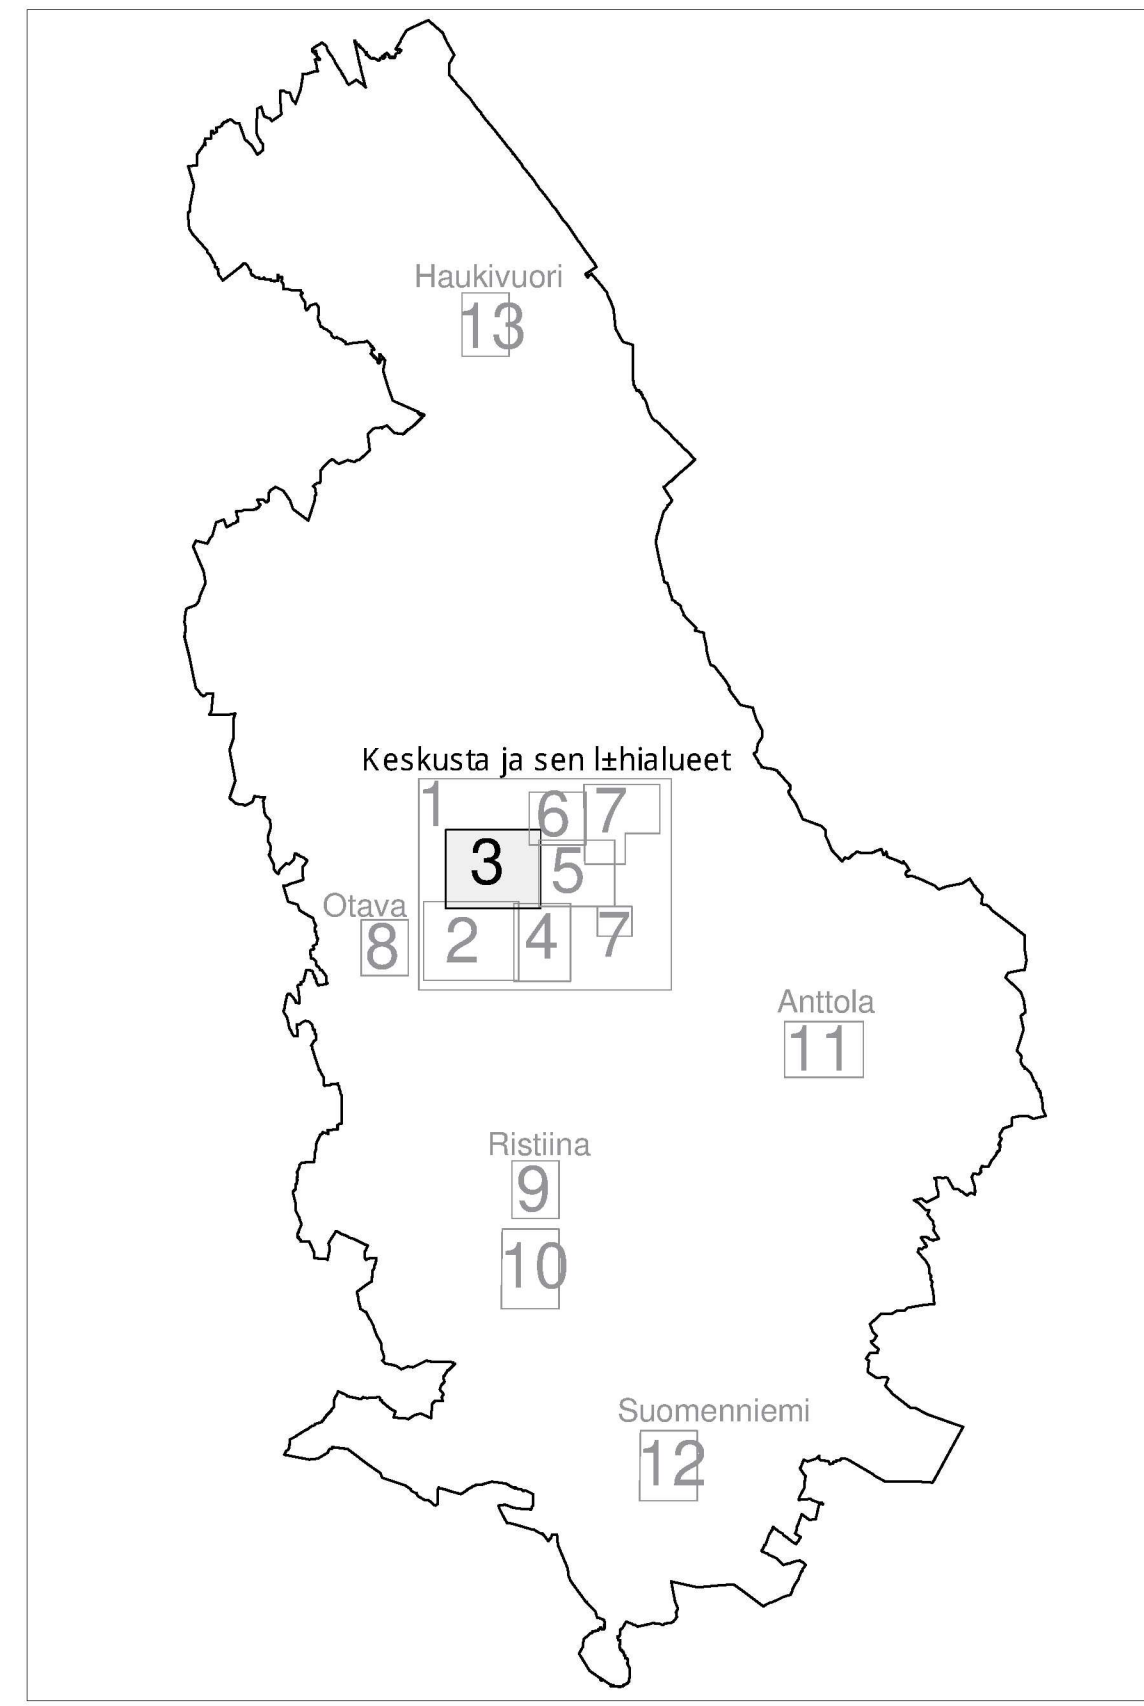

MIKKELI S:T MICHEL

- TOIMINTA-ALUEMERKINN T**
- Talousvesi- ja viemäriverkoston toiminta-alue
 - Talousvesiverkoston toiminta-alue
 - Talousvesi- ja viemäriverkoston kehittämisaue
Maankäytön toteutuessa tai sen lisääntyessä verkostojen rakentamisen aikataulu neuvotellaan erikseen vuosittain Asumisen ja toimintaympäristön palvelualueen edustajien kanssa.
 - Viemäriverkoston kehittämisaue
Maankäytön toteutuessa tai sen lisääntyessä verkoston rakentamisen aikataulu neuvotellaan erikseen vuosittain Asumisen ja toimintaympäristön palvelualueen edustajien kanssa.

Karttamerkinnyt

— Kiinteistöraja

<p>Keskustajama Keskustajama Mikkelin vesilaitos Vesihuoltolaitoksen toiminta-alue sekä kehittämisaueet</p>	<p>Prosessin osio Asemapiirustus</p>	<p>Mittakaava 1:6000</p>
<p>Mikkelin Vesilaitos Keskustajama Puhelin: 015 3151 www.mikkeli.fi</p>	<p>Prosessin osio 3</p>	<p>Päivä 27.1.2026</p>